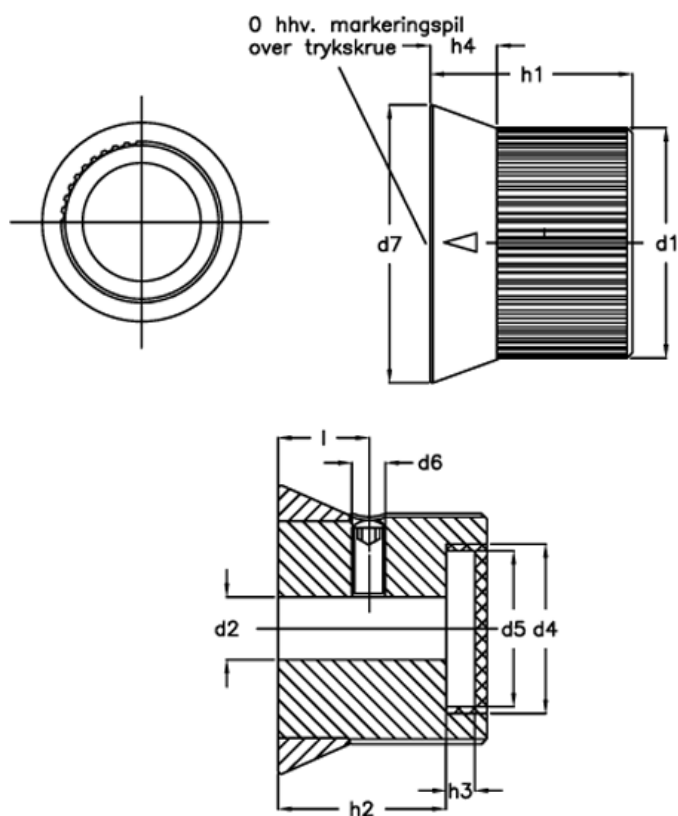

Varenummer: 20620208
Beskrivelse: E+G Drejeknop m. skalaring
GN 726.2-42-B8-A-1

Mål

d1 = 42	h3 = 4.0
d2 = B8	h4 = 11
d4 = 32	l = 16
d5 = 30	
d6 = M5	
d7 = 50.0	
h1 = 34	
h2 = 28	